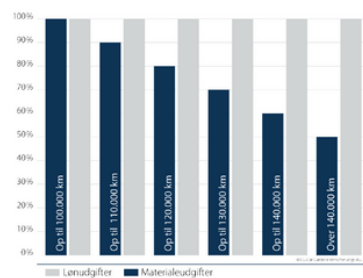

PRISLISTE - BRUGTE BILER

Prisliste pr. 1. januar 2023 - Der henvises til betingelser og produktinformation
Alle priser er inkl. 1,1 % forsikringsafgift - der tages forbehold for trykfejl

BASIC	Maks. alder/km ved tegning	0-105 HK	106-140 HK	141-199 HK	200-245 HK	FRA 246 HK
12 måneder	12 år / 250.000 km	1560	2115	2480	3350	3975
24 måneder	7 år / 150.000 km	2250	3080	3800	5605	6865
12 md. forlængelse	10 år / 200.000 km	1665	2245	2745	3785	4570

COMFORT	Maks. alder/km ved tegning	0-105 HK	106-140 HK	141-199 HK	200-245 HK	FRA 246 HK
12 måneder	12 år / 200.000 km	2820	3800	4410	6115	7375
24 måneder	7 år / 150.000 km	4090	5485	6930	10135	12650
12 md. forlængelse	10 år / 200.000 km	3095	4245	4995	6920	8355

COMFORT PLUS	Maks. alder/km ved tegning	0-105 HK	106-140 HK	141-199 HK	200-245 HK	FRA 246 HK
12 måneder	7 år / 125.000 km	3975	5365	6330	8755	10515
24 måneder	7 år / 125.000 km	5810	7895	9700	14545	17990
12 md. forlængelse	7 år / 150.000 km	4170	5870	6870	9535	11495

DÆKNING AF OMKOSTNINGER

CG dækker lønomkostninger i henhold til producentens timeindex samt materialeomkostninger i henhold til producentens vejledende udsalgspris på følgende måde:

PRISTILLÆG

Pristillæg for køretøjer over 2,8 t (totalvægt) 745 DKK pr. år

BETINGELSER

Maks. dækning for biler ældre end 7 år 20.000 DKK inkl. moms pr. skade
Maks. dækning for biler med mere end 245 hk 75.000 DKK inkl. moms pr. skade
Maks. 3,5 t (totalvægt)
Maks. 8 cylinder
Ingen engros, kurér, godstransport, taxi, køreskole eller udrykningskøretøjer

CG CAR-GARANTIE VERSICHERUNGS-AG

WWW.CARGARANTIE.DK

ServiceCenter 73 70 93 95
Skadecenter 73 70 93 96

info@cargarantie.dk
skade@cargarantie.dk

VEST

Jesper Skellgaard-Nielsen
44 12 96 66
jsk@cargarantie.dk

ØST

Niels Riise
48 80 16 46
nri@cargarantie.dk